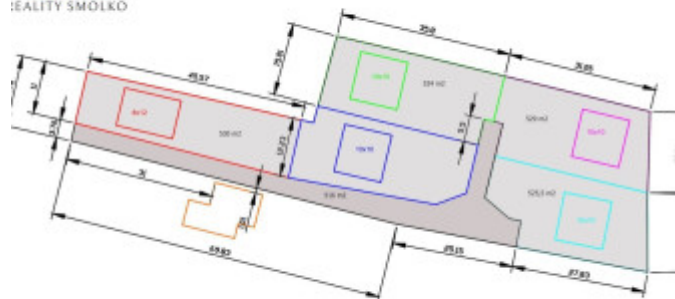

3,76 m cesta z pravej strany - 5 domov
REALITY SMOLKO

4 m cesta v strede pozemkov - 4 domy
REALITY SMOLKO