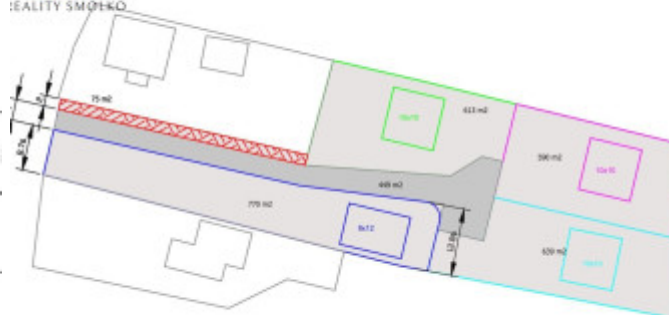

PODROBNÉ INFORMÁCIE

Status:	aktívne	Voda:	verejný vodovod
Vlastníctvo:	osobné	Kanalizácia:	Verejná kanalizácia
Plocha pozemku:	3175 m ²		

POPIS NEHNUTEĽNOSTI

PEV-129-1

Reality Smolko - realitná kancelária Vám v Exkluzívnom zastúpení so súhlasom majiteľa ponúka na predaj dve parcely o celkovej rozlohe 3175 m² určené na výstavbu rodinných domov v zastavanej časti obce Kecеровské Kostol'any.

Podľa Územného plánu obce sú určené pre výstavbu rodinných domov alebo menších stavieb na bývanie. Na základe písomného vyjadrenia obce je na daných parcelách možné postaviť až päť rodinných domov.

Pozemky sú toho času vedené ako záhrada, parcela registra C - Intravilán obce. Bezproblémová zmena časti pozemku na zastavanú časť (Potvrdenie obce). Pozemky sú rovinate a slnečné, umiestnené v zástavbe medzi rodinnými domami. Na pozemku sa nachádza drevená stodola, krytina strechy pálená škridla.

Šírka parcely od prístupovej cesty 15m.

Kompletné IS v bezprostrednej blízkosti. Ich riešenie a pripojenie nie je súčasťou ceny a predaja.

3,76 m cesta z pravej strany - 5 domov
REALITY SMOLKO

4 m cesta v strede pozemkov - 4 domy
REALITY SMOLKO