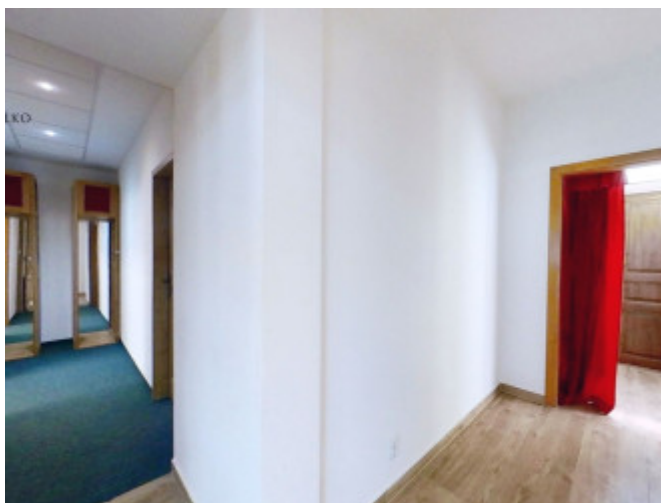

REALITNÝ MAKLÉR

Maklér :

Mgr. Pavol Richtarčík

Telefón :

0949500883

E-mail:

richtarcik@realitysmolko.sk